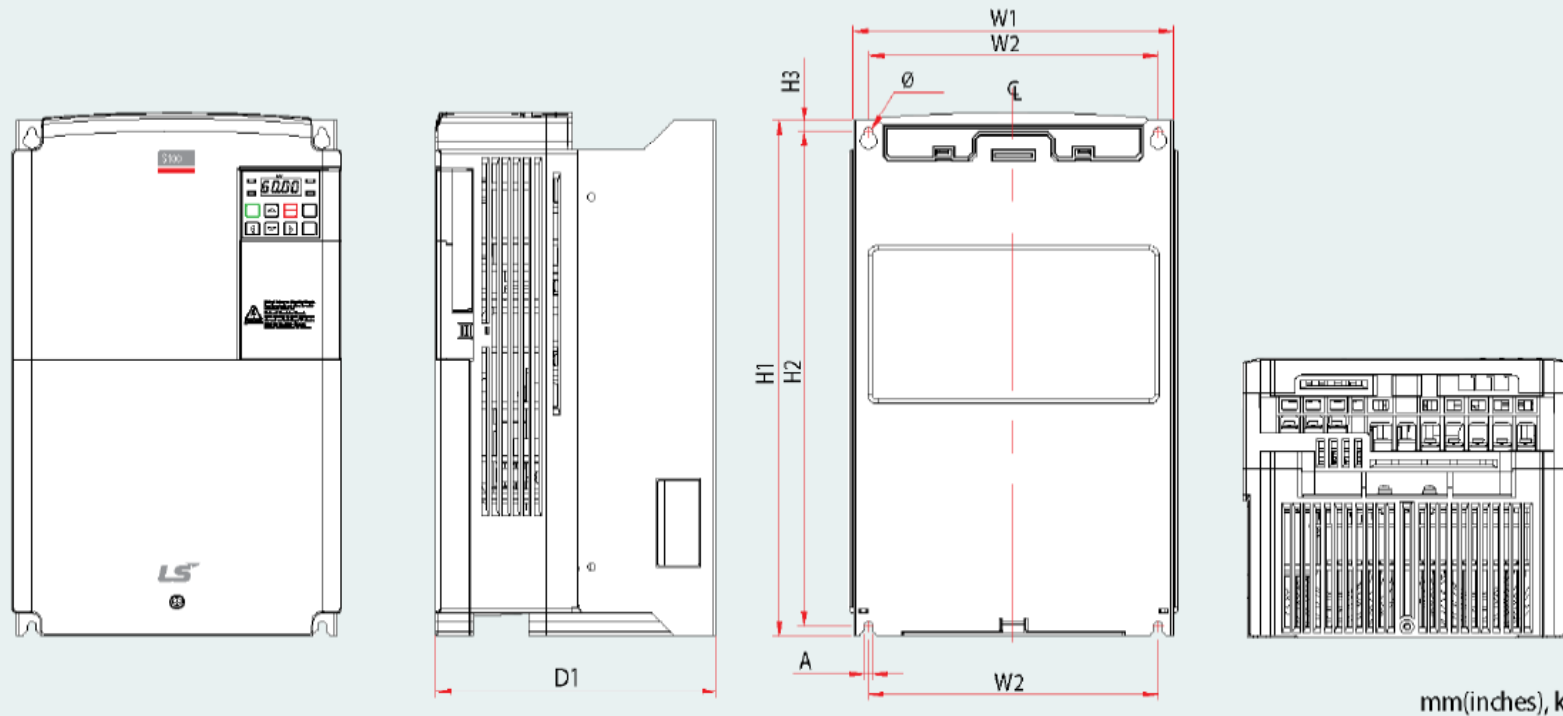

LSLV0150S100-2 / 0185S100-4 / 0220S100-4

mm(inches), kg

Typ měniče	W1	W2	H1	H2	H3	D1	A	Ø	Hmotnost
LSLV0150S100-2	220 (8.66)	193.8 (7.63)	350 (13.8)	331 (13.0)	13 (0.51)	187 (7.36)	6 (0.24)	6 (0.24)	4.6
LSLV0185S100-4 ¹⁾	220 (8.66)	193.8 (7.63)	350 (13.8)	331 (13.0)	13 (0.51)	187 (7.36)	6 (0.24)	6 (0.24)	7.5
LSLV0220S100-4 ¹⁾	220 (8.66)	193.8 (7.63)	350 (13.8)	331 (13.0)	13 (0.51)	187 (7.36)	6 (0.24)	6 (0.24)	7.5

¹⁾ EMC filter built-in Class 3